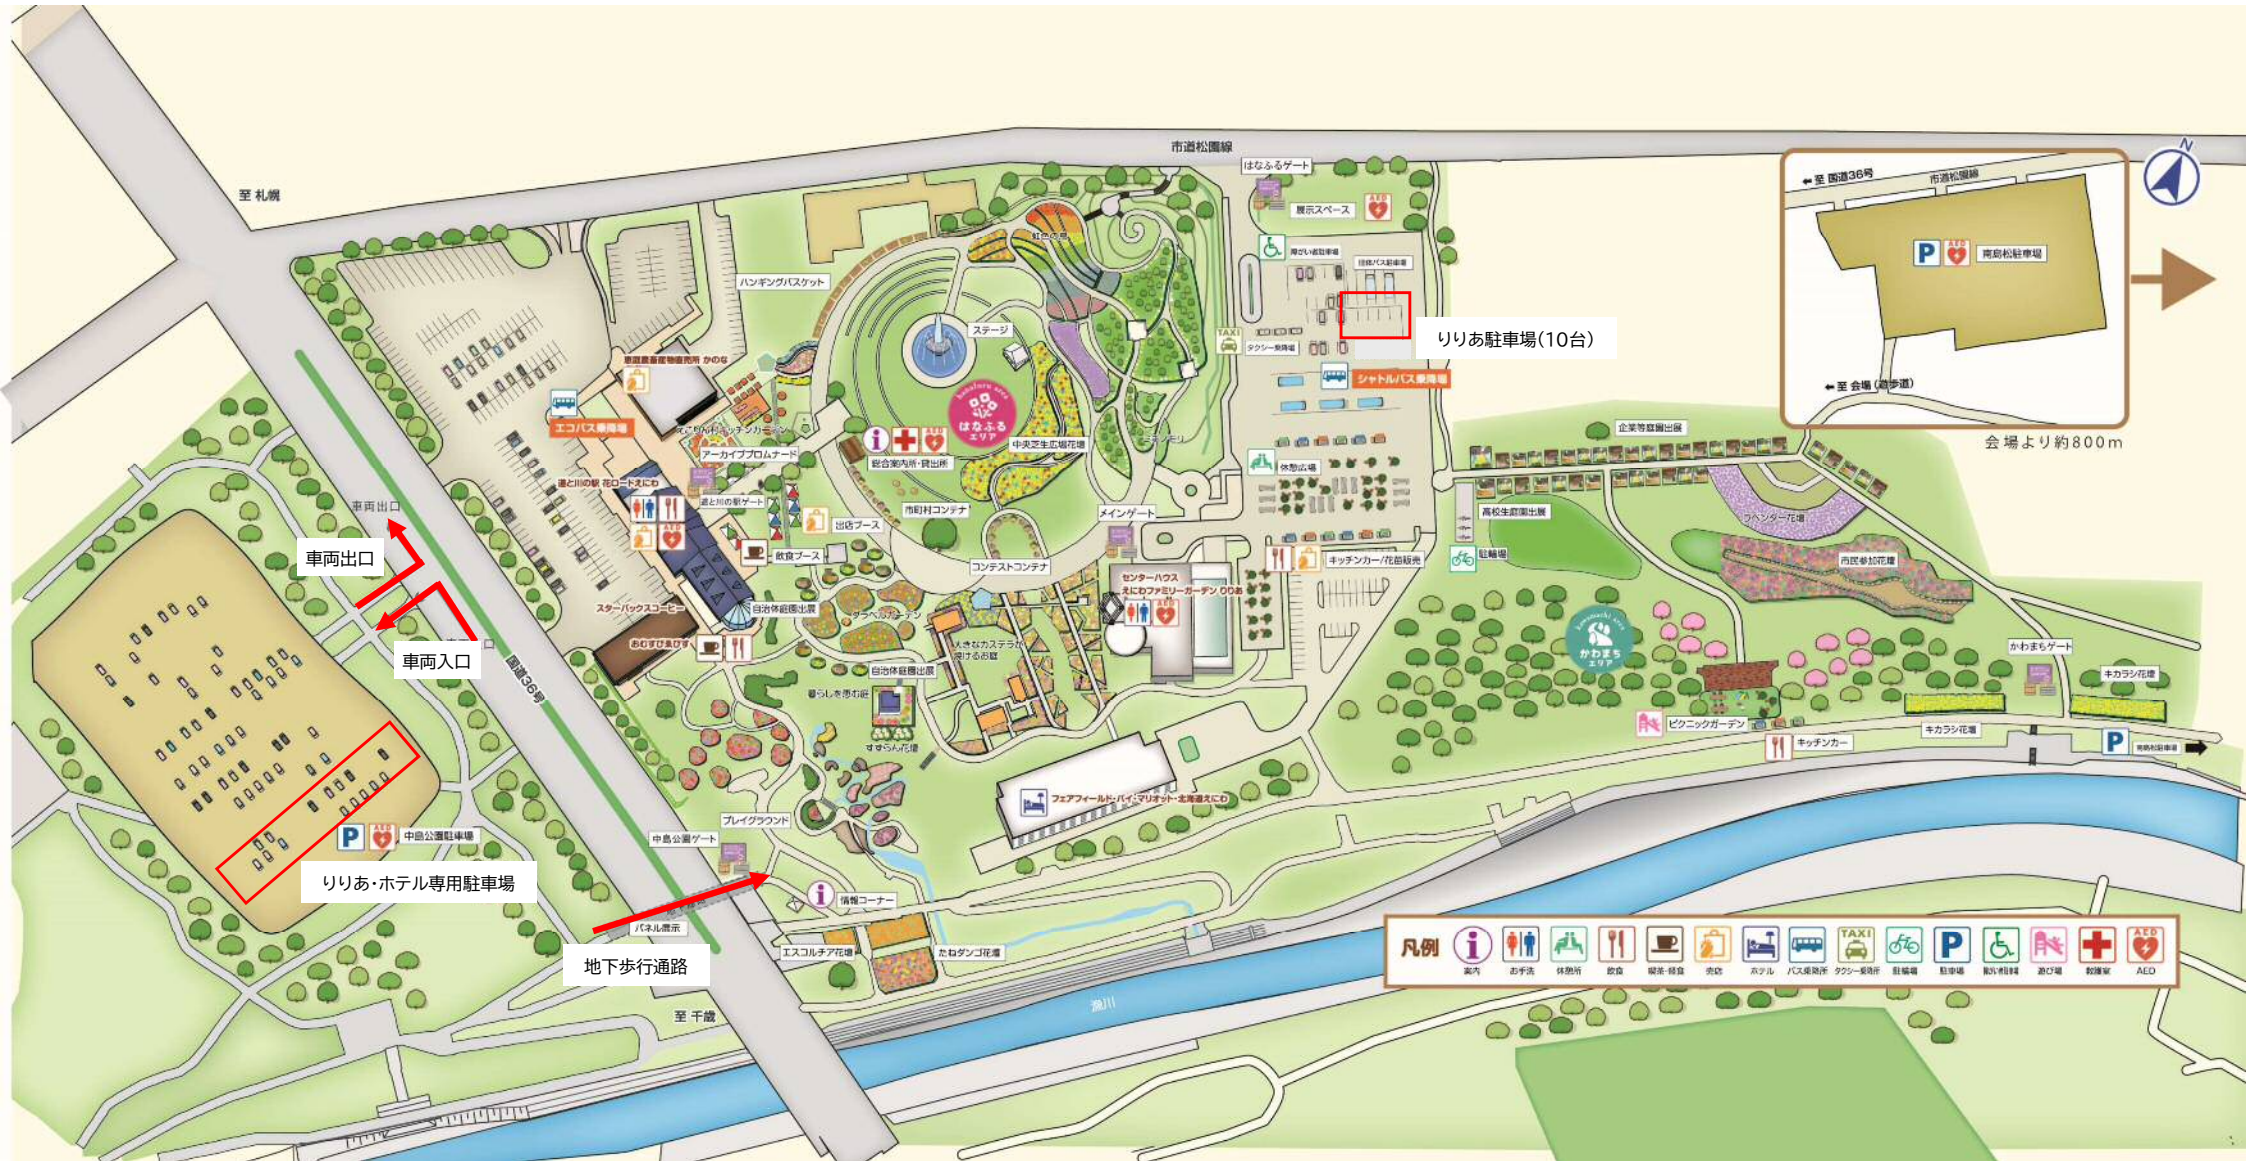

# えにわファミリーガーデンりりあ臨時駐車場について

ガーデンフェスタ北海道2022開催期間中(6/25~7/24)は、はなふる駐車場に利用制限があります。  
 満車の場合は中島公園臨時駐車場をご利用いただけますが、りりあまで距離がありますので、お時間に余裕をもってお越しください。  
 また、駐車場をご利用の際は誘導員の指示に従ってご利用ください。