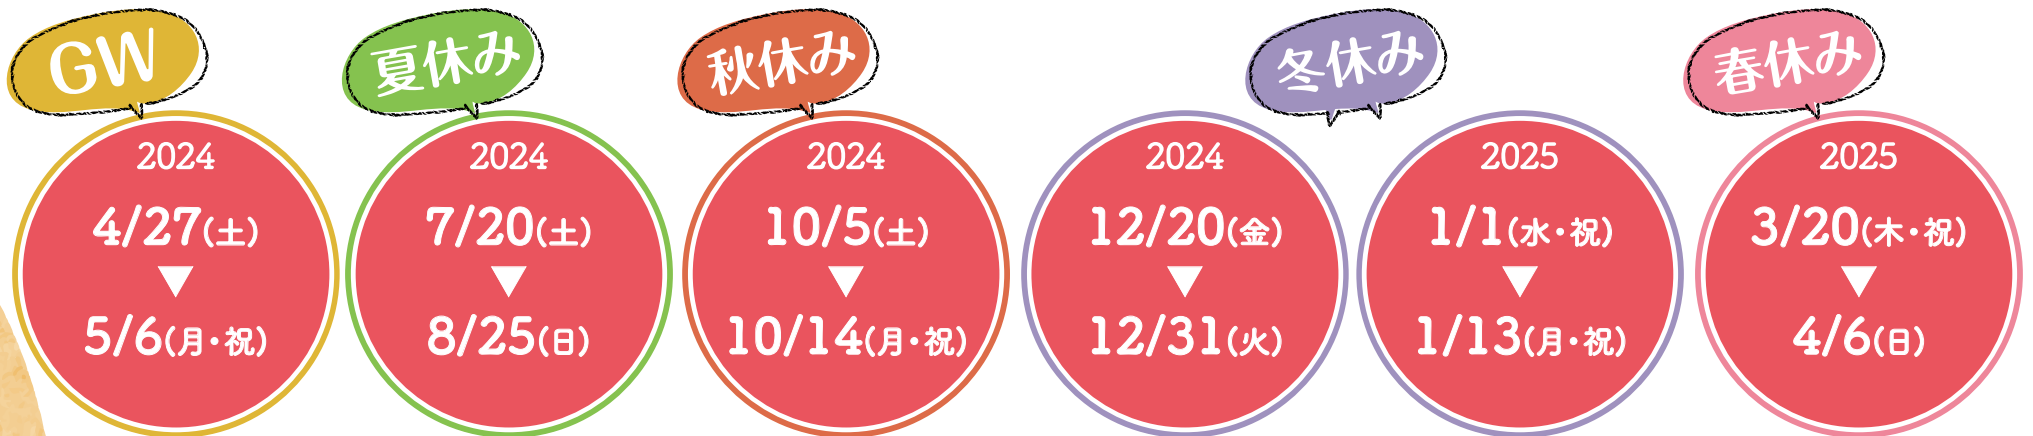

# りりあご利用のみなさまへ

 **団体利用**  **ポイントカード**  **手形ぺったん**は  
土日祝と下記期間ご利用いただけません。ご注意ください。

<団体利用・ポイントカード・手形ぺったん ご利用停止期間>

※期間に限らず、土日祝もご利用いただけません。ご注意ください。

えにわファミリーガーデン