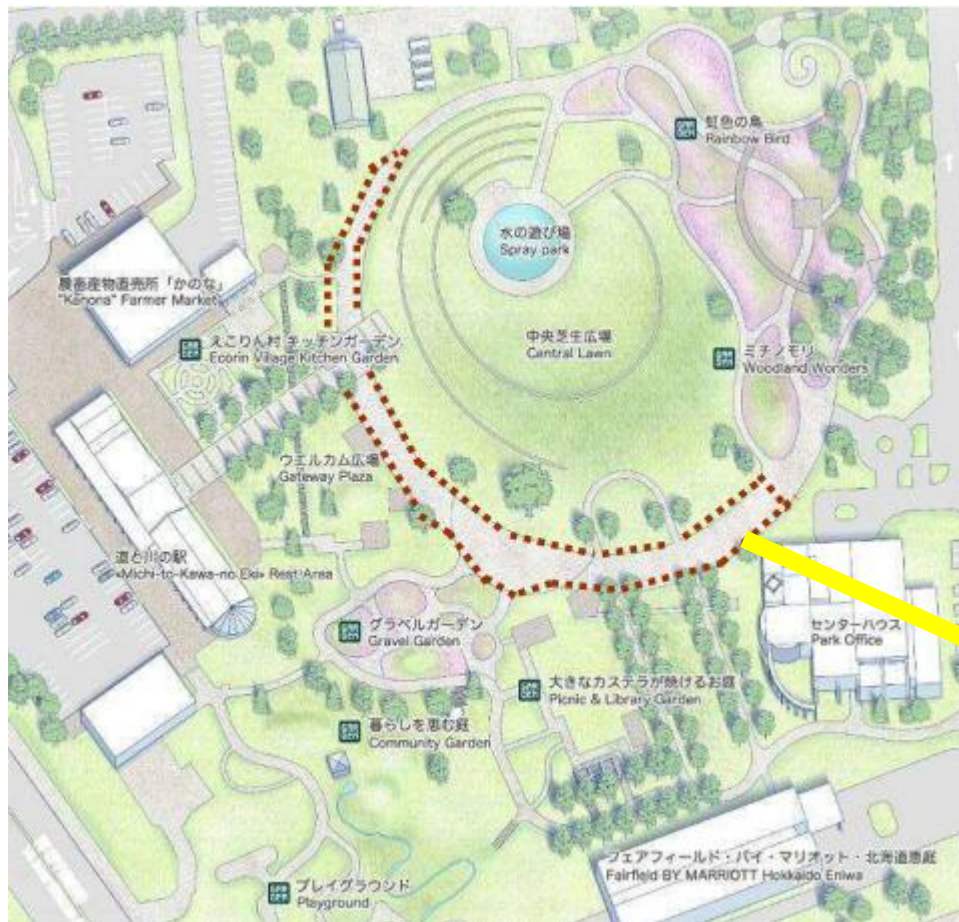

出展例

【ガーデンエリアなど屋外】

- 町内会のお祭り
- 各種イベント（飲食テントブースやキッチンカーフェス、よさこい演舞など）
- ステージを利用した発表会の開催

【センターハウス屋内】

- 営利を目的とした写真・動画撮影など
- ハンドメイド作品など販売
- セミナー講習会
- 飲食・物販・実演販売会
- パネルを使用した芸術作品展示

【屋外】 出展例 / 農畜産物直売所かのな横

「農畜産物直売所かのな」や「道と川の駅花ロードえにわ」のすぐ近くであり、人通りも多い場所です。

出展例 / 商品PRブースなど

【屋外】 出展例 / ガーデンエリアステージ

道と川の駅花ロードえにわ、中央芝生広場のどちらからも見えやすく、発表会などに適しています。
(ステージ：約6 m×約9.6 m)

出展例 / 猿回し

【屋外】 出展例 / グラベルガーデン付近スペース

はなふるのメインエリアであるガーデンエリアを散策される方や噴水を楽しまれる家族連れからの注目を集めやすい場所です。

出展例 / 飲食ブース出展

【屋外】 出展例／園路スペース

はなふるのメインエリアであるガーデンエリアを
囲む園路沿いを、キッチンカーや飲食テントの
出店にてご利用いただいております。
参考：キッチンカー10～15台程度

出展例／ワンちゃんフェス

【センターハウス屋内】 出展例 / 1F奥ロビー

センターハウス1Fに奥のスペースはレンタル貸出しのパネルを使った展示スペースとして人気です。

出展例 / 縄文リレーパネル展

展示用パネルなど備品の貸出しも行っております。
詳しくはP.13をご確認ください。

【センターハウス屋内】 出展例 / 1F入り口付近

センターハウス1F正面入り口すぐのスペースです。
注目度の高い場所のため、物販や企業PRなど様々な
出展にご利用いただいています。

出展例 / えにわマルシェ（焼き菓子販売）

テーブルなど備品の貸出しも行っております。
詳しくはP.13をご確認ください。

【施設利用料】

屋内・屋外占有	1日 1m ² あたり	200円
---------	---------------------------	------