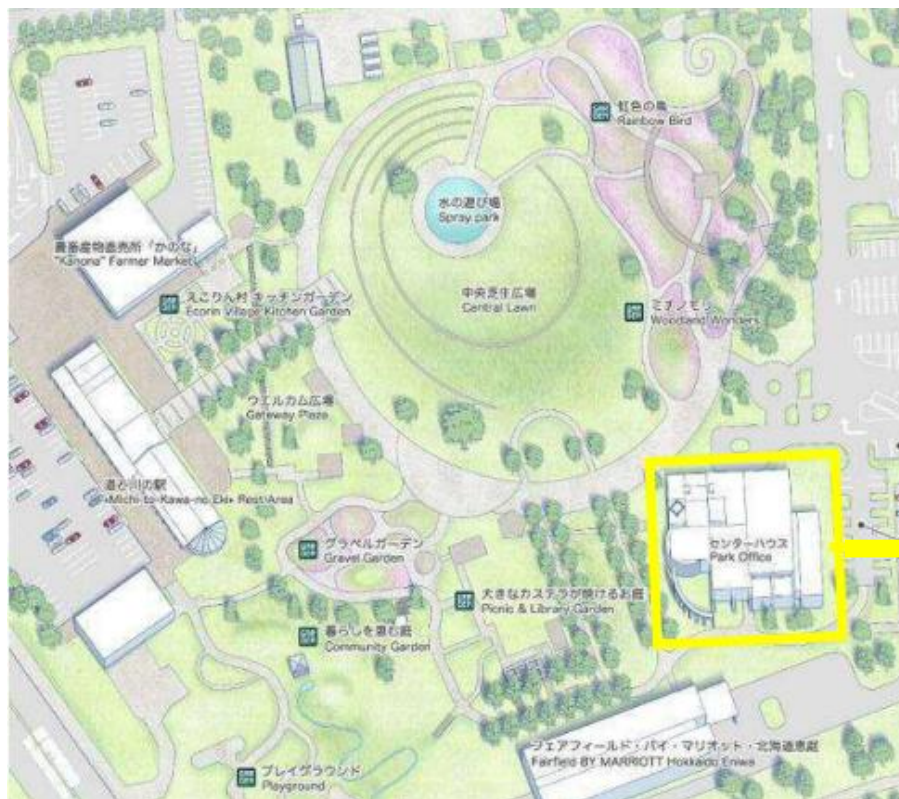

出展例

【ガーデンエリアなど屋外】

- 町内会のお祭り
- 各種イベント（飲食テントブースやキッチンカーフェス、よさこい演舞など）
- ステージを利用した発表会の開催

【センターハウス屋内】

- 営利を目的とした写真・動画撮影など
- ハンドメイド作品など販売
- セミナー講習会
- 飲食・物販・実演販売会
- パネルを使用した芸術作品展示

【屋外】 出展例 / 農畜産物直売所かのな横

「農畜産物直売所かのな」や「道と川の駅花ロードえにわ」のすぐ近くであり、人通りも多い場所です。

出展例 / 商品PRブースなど

【屋外】 出展例 / ガーデンエリアステージ

道と川の駅花ロードえにわ、中央芝生広場のどちらからも見えやすく、発表会などに適しています。
(ステージ：約6 m×約9.6 m)

出展例 / 猿回し

【屋外】 出展例 / グラベルガーデン付近スペース

はなふるのメインエリアであるガーデンエリアを散策される方や噴水を楽しまれる家族連れからの注目を集めやすい場所です。

出展例 / 飲食ブース出展

【屋外】 出展例／園路スペース

はなふるのメインエリアであるガーデンエリアを
囲む園路沿いを、キッチンカーや飲食テントの
出店にてご利用いただいております。
参考：キッチンカー10～15台程度

出展例／ワンちゃんフェス

【センターハウス屋内】 出展例 / 1F奥ロビー

センターハウス1Fに奥のスペースはレンタル貸出しのパネルを使った展示スペースとして人気です。

出展例 / 縄文リレーパネル展

展示用パネルなど備品の貸出しも行っております。
詳しくはP.13をご確認ください。

【センターハウス屋内】 出展例 / 1F入り口付近

センターハウス1F正面入り口すぐのスペースです。
注目度の高い場所のため、物販や企業PRなど様々な
出展にご利用いただいています。

出展例 / えにわマルシェ（焼き菓子販売）

テーブルなど備品の貸出しも行っております。
詳しくはP.13をご確認ください。

【施設利用料】

屋内・屋外占有	1日 1m ² あたり	200円
---------	---------------------------	------