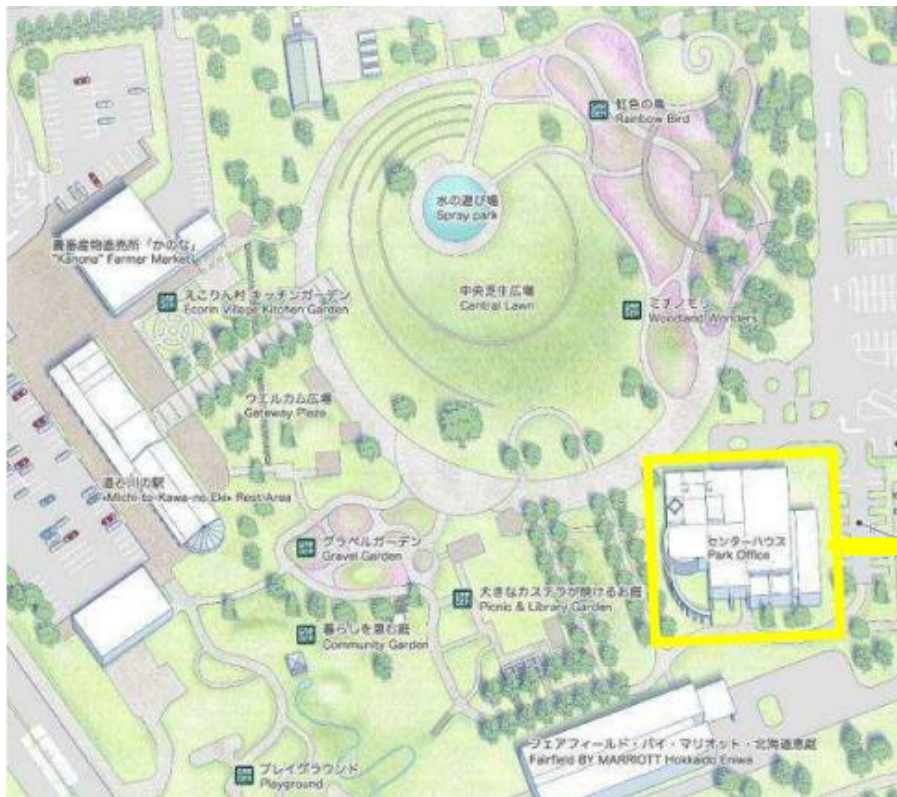

出展例

【ガーデンエリアなど屋外】

- 町内会のお祭り
- 各種イベント（飲食テントブースやキッチンカーフェス、よさこい演舞など）
- ステージを利用した発表会の開催

【センターハウス屋内】

- 営利を目的とした写真・動画撮影など
- ハンドメイド作品など販売
- セミナー講習会
- 飲食・物販・実演販売会
- パネルを使用した芸術作品展示

【屋外】 出展例 / 農畜産物直売所かのな横

「農畜産物直売所かのな」や「道と川の駅花ロードえにわ」のすぐ近くであり、人通りも多い場所です。

出展例 / 商品PRブースなど

【屋外】 出展例 / ガーデンエリアステージ

道と川の駅花ロードえにわ、中央芝生広場のどちらからも見えやすく、発表会などに適しています。
(ステージ：約6 m×約9.6 m)

出展例 / 猿回し

【屋外】 出展例 / グラベルガーデン付近スペース

はなふるのメインエリアであるガーデンエリアを散策される方や噴水を楽しまれる家族連れからの注目を集めやすい場所です。

出展例 / 飲食ブース出展

【屋外】 出展例／園路スペース

はなふるのメインエリアであるガーデンエリアを
囲む園路沿いを、キッチンカーや飲食テントの
出店にてご利用いただいております。
参考：キッチンカー10～15台程度

出展例／ワンちゃんフェス

【センターハウス屋内】 出展例 / 1F奥ロビー

センターハウス1Fに奥のスペースはレンタル貸出しのパネルを使った展示スペースとして人気です。

出展例 / 縄文リレーパネル展

展示用パネルなど備品の貸出しも行っております。
詳しくはP.13をご確認ください。

【センターハウス屋内】 出展例 / 1F入り口付近

センターハウス1F正面入り口すぐのスペースです。
注目度の高い場所のため、物販や企業PRなど様々な
出展にご利用いただいています。

出展例 / えにわマルシェ（焼き菓子販売）

テーブルなど備品の貸出しも行っております。
詳しくはP.13をご確認ください。

【施設利用料】

屋内・屋外占有	1日 1m ² あたり	200円
---------	---------------------------	------